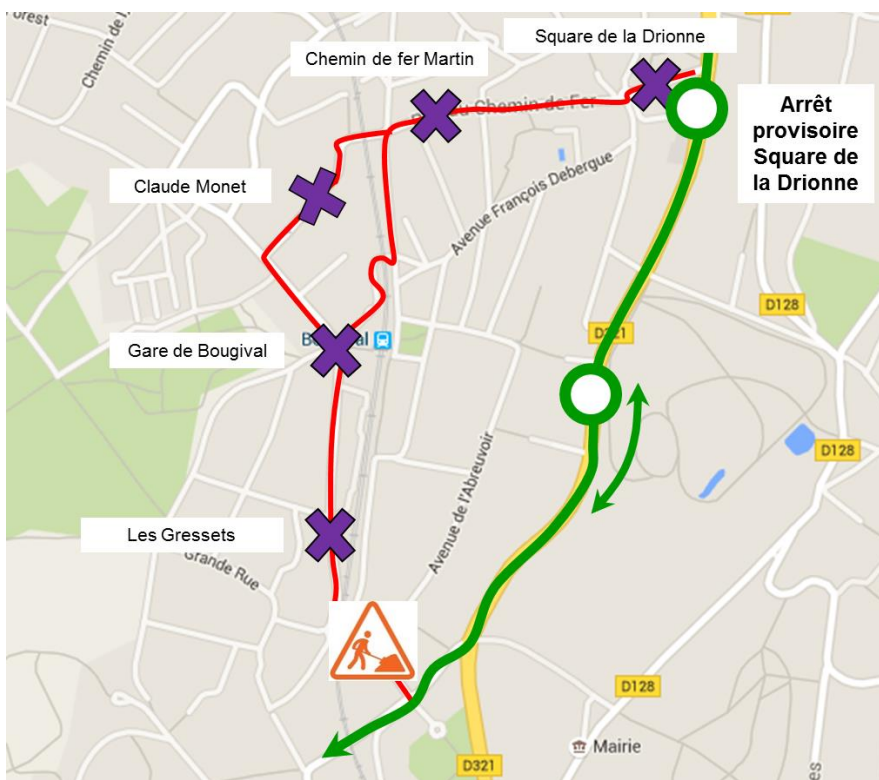

17

Du 28 novembre au 31 décembre 2016

En raison de travaux de voirie avenue Montagne Bon Air à La Celle Saint-Cloud, une déviation est mise en place de début à fin de service dans les deux sens.

Les arrêts suivants ne seront pas desservis : Square de la Drionne, Chemin de Fer Martin, Claude Monet, Gare de Bougival et les Gressets.

Les courses qui ont pour
Terminus la Gare de
Bougival ne sont pas
concernées par cette
déviation.

- Non desservi
- Déviation
- ✕ Arrêt non desservi
- Arrêt provisoire

l'Info en Direct

01 39 52 20 63 ou sur www.transdev-idf.com

Transdev Montesson La
Boucle
156, avenue Paul Doumer
78360 Montesson

Perturbation

55

**Du 28 novembre
au 31 décembre 2016**

En raison de travaux de voirie avenue Montagne Bon Air à La Celle Saint-Cloud, une déviation est mise en place. Les arrêts suivants ne seront pas desservis :

Transdev Montesson La Boucle
1560venue Paul Doumer
78360 Montesson

Perturbation

54

**Du 28 novembre
au 31 décembre 2016**

En raison de travaux de voirie avenue Montagne Bon Air à La Celle Saint-Cloud, une déviation est mise en place. Les arrêts suivants ne seront pas desservis :